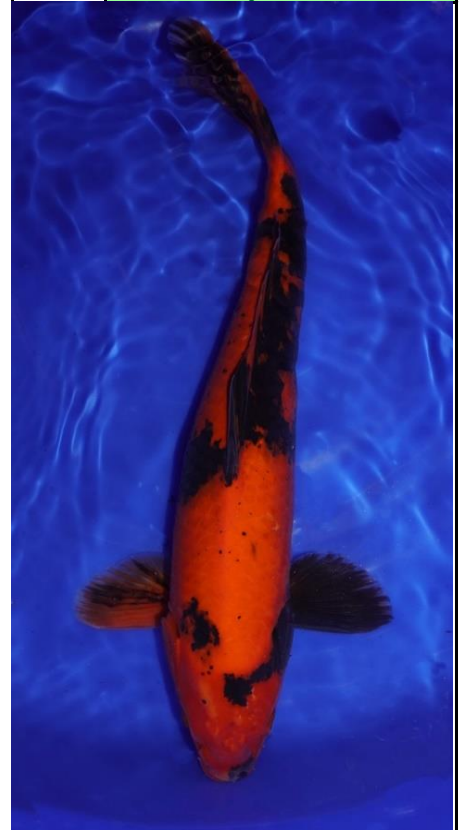

aok1198-2 // Rare et beau

Statut	Disponible
--------	-------------------

11	HI UTSURI	
	Eleveur :	Marusei
2 ans	44 cm	219 €

mar014-1 // Super body, gros potentiel de croissance

Statut	Disponible
--------	-------------------

12	HI UTSURI	
	Eleveur :	Marusei
2 ans	43 cm	219 €

mar014-2 // Super body, gros potentiel de croissance

Statut	Disponible
--------	-------------------

13	HI UTSURI	
	<i>Eleveur :</i>	Marusei
2 ans	42 cm	219 €
<i>mar014-3 // Super body, gros potentiel de croissance</i>		
<i>Statut</i>	Disponible	