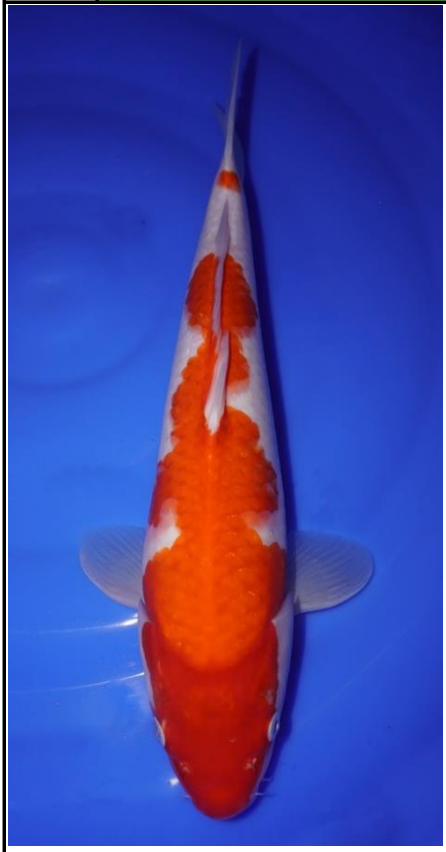

22	KOHAKU	
	Eleveur :	Marusei
2 ans	34 cm	130 €
<i>mar005-4 // Classique et mignon...</i>		
Statut	Disponible