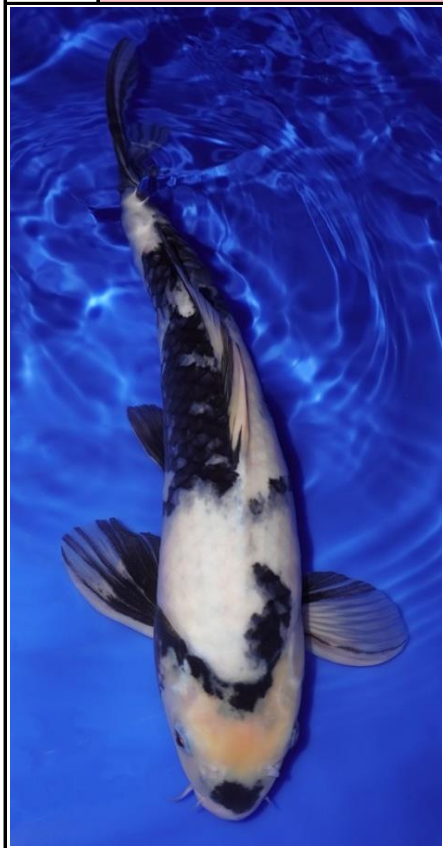

37	SHIRO UTSURI	
	<i>Eleveur :</i>	Miya
2 ans	38 cm	219 €
<i>miy138-12 // Très beau</i>		
<i>Statut</i>	Vendu