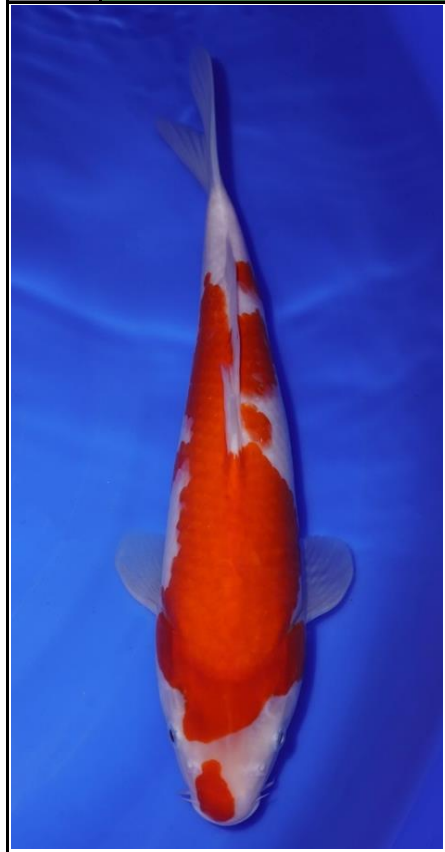

20	KOHAKU	
	Eleveur :	Marusei
2 ans	33 cm	130 €
<i>mar005-2 // Classique et mignon...</i>		
Statut	Vendu	

21	KOHAKU	
	Eleveur :	Marusei
2 ans	29 cm	130 €
<i>mar005-3 // Classique et mignon...</i>		
Statut	Disponible	

22	KOHAKU	
	Eleveur :	Marusei
2 ans	34 cm	130 €
<i>mar005-4 // Classique et mignon...</i>		
Statut	Disponible	

23	KOHAKU	
	Eleveur :	Marusei
2 ans	31 cm	130 €
<i>mar005-5 // Classique et mignon...</i>		
Statut	Disponible	